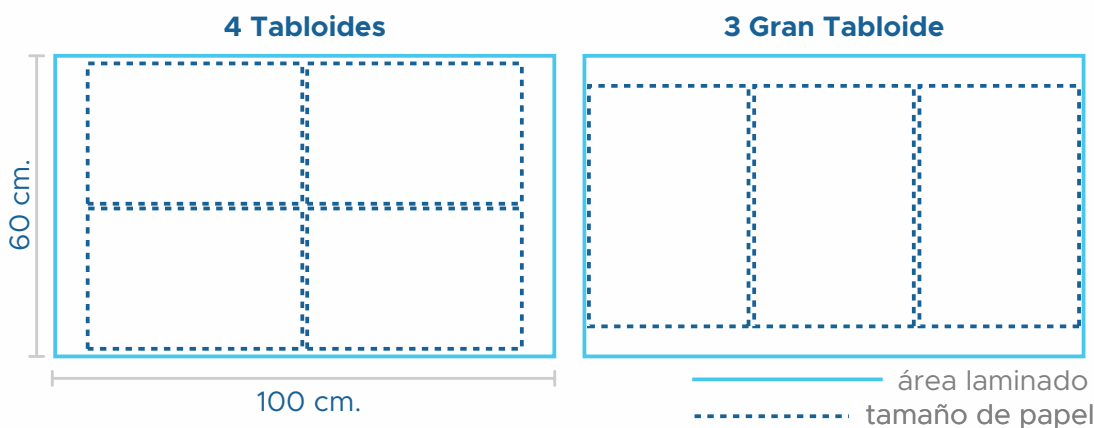

ACABADOS PAPEL

BARNIZ UV GRATIS
EN TODAS TUS IMPRESIONES

*Aplican restricciones

Laminado delgado

	MATE	BRILLANTE	1 a 99 laminados	+100 laminados	+500 laminados
Laminado Tabloide 1.5 mil.	●	●	$7.00	$6.00	$5.50
Laminado Gran Tabloide 1.5 mil.	●	●	$10.00	$9.00	$8.50

*no incluye impresión

Laminado grueso

	Tabloide 11x17"	Gran Tabloide 13x19"	MATE	BRILLANTE	1 a 49 metros	+50 metros
Laminado ML 3 mil.	4 pzas.	3 pzas.	●	●	$60.00	$55.00
Laminado ML 5 mil.	4 pzas.	3 pzas.	●	●	$80.00	$75.00

*No incluye impresión

*Precios con IVA incluido

LAMINADO FANTASÍA HOLOGRÁFICOS

Laminado Glitter T.	$12.00
Laminado Glitter GT.	$15.00
Laminado Confeti T.	$10.00
Laminado Confeti GT.	$12.00
Laminado Arcoiris T.	$11.00
Laminado Arcoiris GT.	$13.00
Laminado Estrella T.	$11.00
Laminado Estrella GT.	$13.00

*no incluye impresión

CORTE A REGISTRO

PAPEL/ADHESIVO

Tabloide	$15.00
Tabloide +10 pzas. iguales.	$10.00

CARTULINA

Tabloide/ corte completo.	$15.00

VINIL IMPRESO HP

Metro líneal Vinil salida de 1.5 m. (2 lienzos de 150x50cm)	$100.00

CORTE CARTULINAS GUILLOTINA

Corte Tarjetas/Invitaciones	$50.00

De 1-50 pzas. terminadas- iguales/ gramaje máximo 300 g.

*No incluye impresión

*Precios con IVA incluido